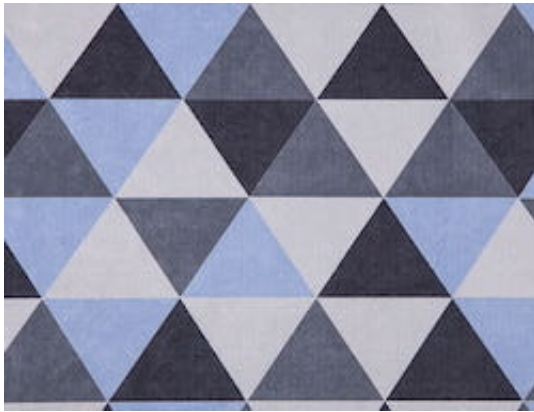

Welur Mercure 03: