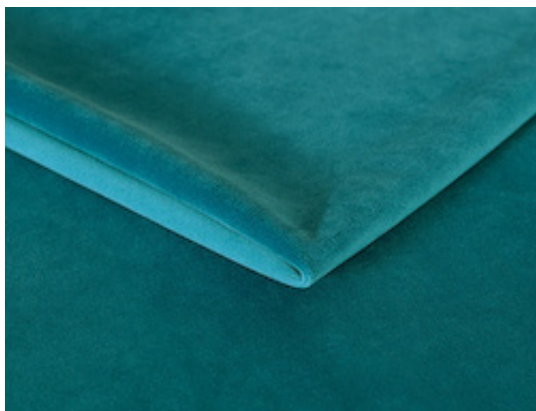

### Product description

Piano 01 Złamana Biel Welur:

Piano 02 Beżowy Welur:

Piano 04 Ciemny Beż Welur:

Piano 05 Brąz Welur:

Piano 06 Bordo Welur:

Piano 07 Żółcień Cytrynowa Welur:

---

Piano 08 Butelkowa Zieleń Welur:

Piano 09 Mięta Welur:

Piano 10 Turkus Welur:

Piano 11 Jasny Błękit Welur:

---

Piano 12 Granat Welur:

Piano 13 Srebrny Welur:

Piano 14 Popiel Welur:

Piano 15 Szary Welur:

---

Piano 16 Czarny Welur:

-----;

Casablanca 2301 Ecrú Welur:

Casablanca 2302 Beż Welur:

---

Casablanca 2303 Bež Welur:

Eko-skóra 2526 Brązowa:

Eko-skóra 2527 Popielata:

Eko-skóra 2528 Grafitowa:

Eko-skóra 2529 Czarna:

This product has additional options:

---

**Kolor siedziska:** Oryginalny(zdjęcie) , Kolor Klienta (Tkanina) , Biały , Ecrú , Cappuccino , Brązowy EKO-SKÓRA 2524 , Brązowy , Brązowy EKO-SKÓRA 2525 , Brązowy EKO-SKÓRA 2526 , Popielaty , GRAFITOWY EKO-SKÓRA 2528 , Czarny , ECRU Tkanina Casablanca 2301 , BEŻOWY Tkanina Casablanca 2302 , BEŻOWY Tkanina Casablanca 2303 , CAPPUCCINO Tkanina Casablanca 2304 , BRAŻ Tkanina Casablanca 2305 , BRAŻ Tkanina Casablanca 2306 , BRAŻ Tkanina Casablanca 2307 , BRAŻ Tkanina Casablanca 2308 , CZERWONA Tkanina Casablanca 2309 , Różowa Tkanina Casablanca 2310 , FIOLETOWY Tkanina Casablanca 2311 , ZIELONY Tkanina Casablanca 2312 , TURKUS Tkanina Casablanca 2313 , POPIEL Tkanina Casablanca 2314 , GRAFITOWY Tkanina Casablanca 2315 , CZARNY Tkanina Casablanca 2316 , Kolor Klienta ( Paleta kolorów obicia ) + 10 zł , JASNY BEZ Piano 02 , BEŻ , CIEMNY BEŻ Piano 04 , BRAŻ Piano 05 , BORDO Piano 06 , ŻÓŁCIEŃ CYTRYNOWA Piano 07 , BUTELKOWA ZIELEŃ Piano 08 , MIĘTA Piano 09 , TURKUS Piano 10 , JASNY BŁĘKIT Piano 11 , GRANAT Piano 12 , SREBRNY Piano 13 , POPIEL Piano 14 , SZARY Piano 15 , CZARNY Piano 16