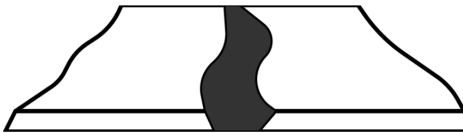

Rodzaj Blatu

Drewno

Drewno + Żywica

M-4

M-5

M-6