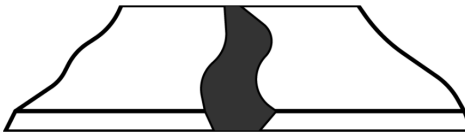

Rodzaj Blatu

Drewno

Drewno + Żywica

M-4

M-5

M-6